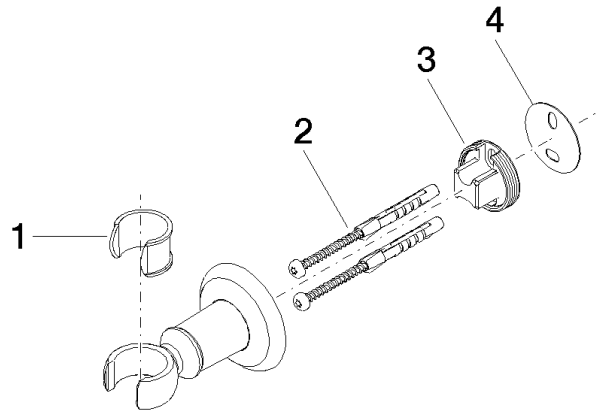

28 050 361

• rosace Ø 55 mm

	Chrome	28 050 361-00
	Platine brossé	28 050 361-06
	Platine	28 050 361-08
	Laiton (Or 23cts)	28 050 361-09
	Laiton brossé (Or 23cts)	28 050 361-28
	Dark Platinum brossé	28 050 361-99

28 050 361

mm [inches]

28 050 361

Les pièces pour les autres finitions peuvent être trouvées ici : Platine brossé

Liste des pièces de rechange

N°	Article Numéro	Désignation	Fréquence de montage	Délai de livraison
1	90 18 40 035 00 90	douille	1	2
2	05 30 31 025 00 90	set de fixation	1	2
3	08 17 97 582 90	patte de fixation	1	2
4	05 30 11 519 00 90	rondelle	1	2